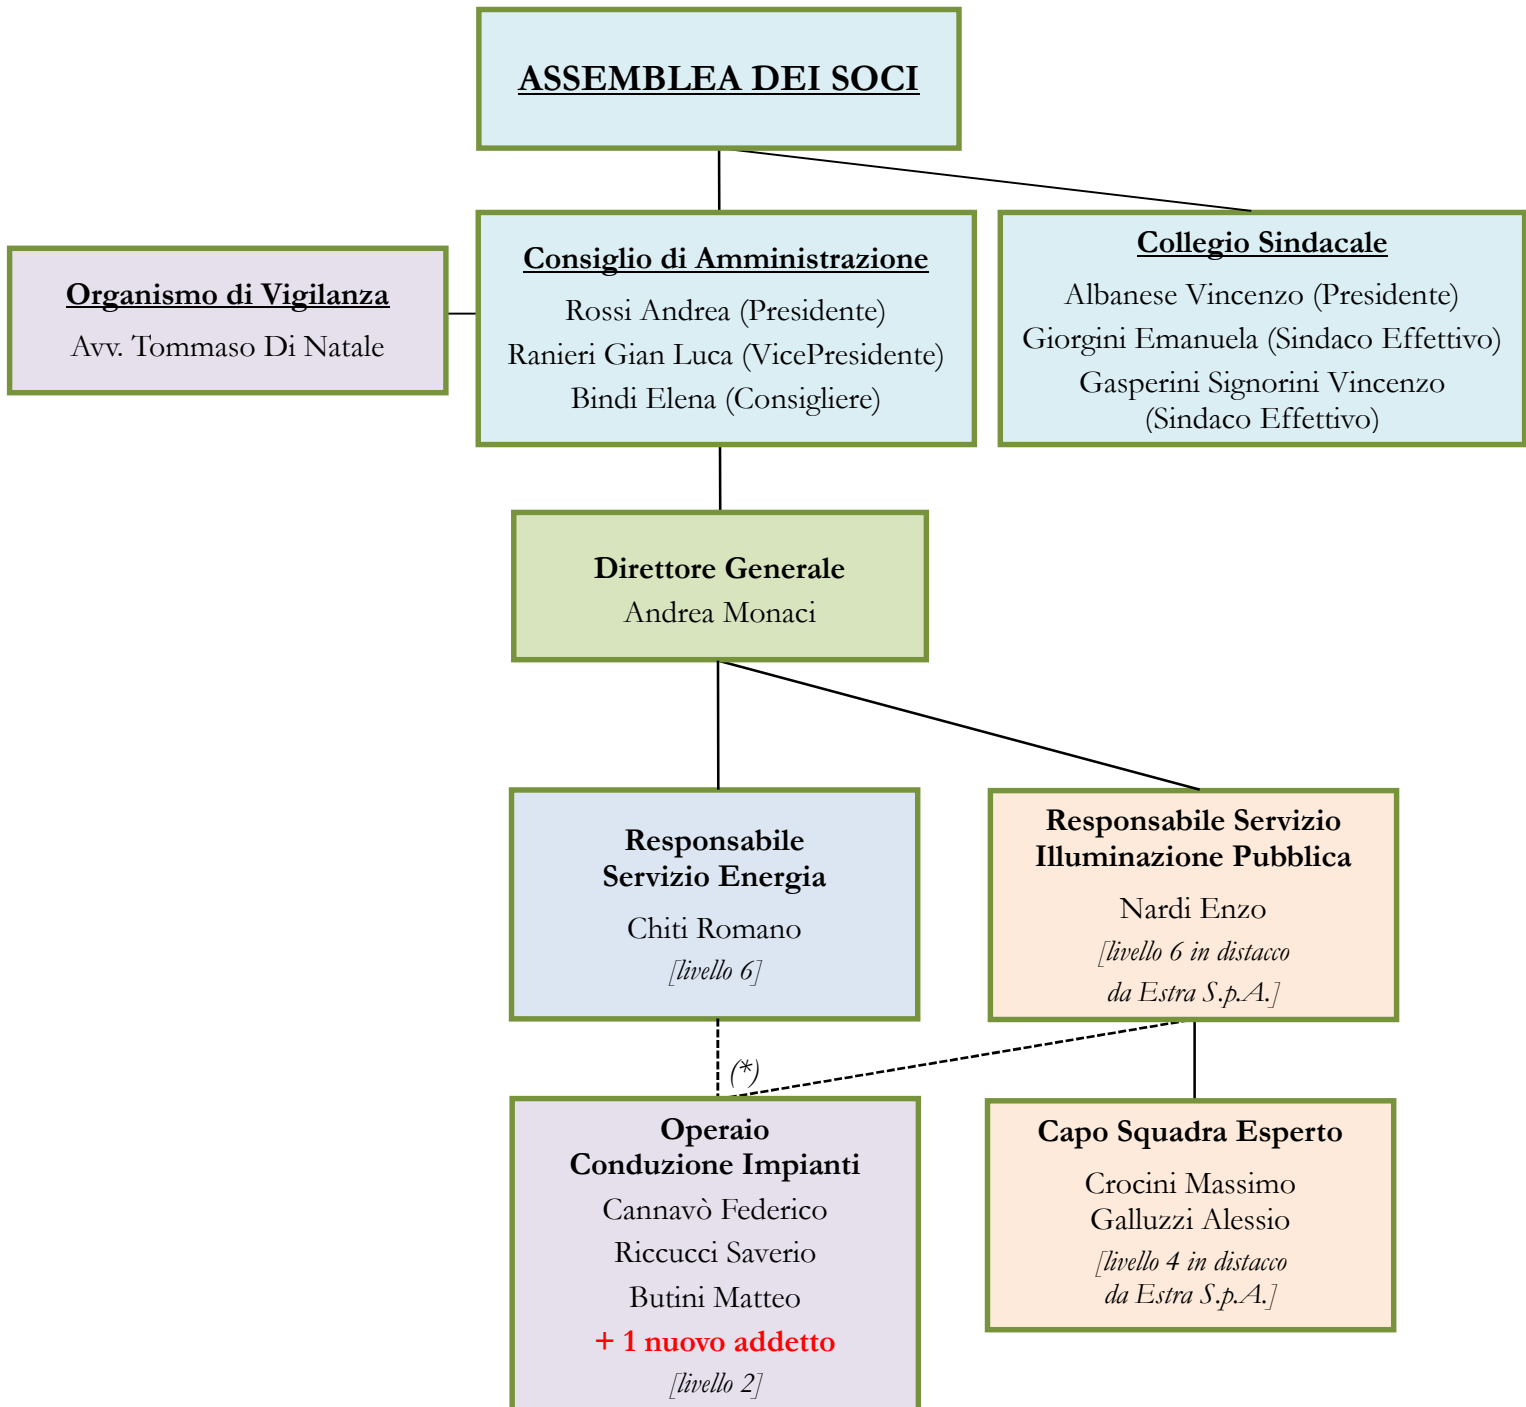

**ORGANIGRAMMA
AZIENDALE**

(*) NOTA:

Gli Operai Conduzione Impianti sono "a disposizione dei due Servizi "Energia" ed "Illuminazione Pubblica". I due Responsabili coordinano la pianificazione delle loro attività in modo da garantire il corretto impiego del personale nel rispetto delle normative di sicurezza.