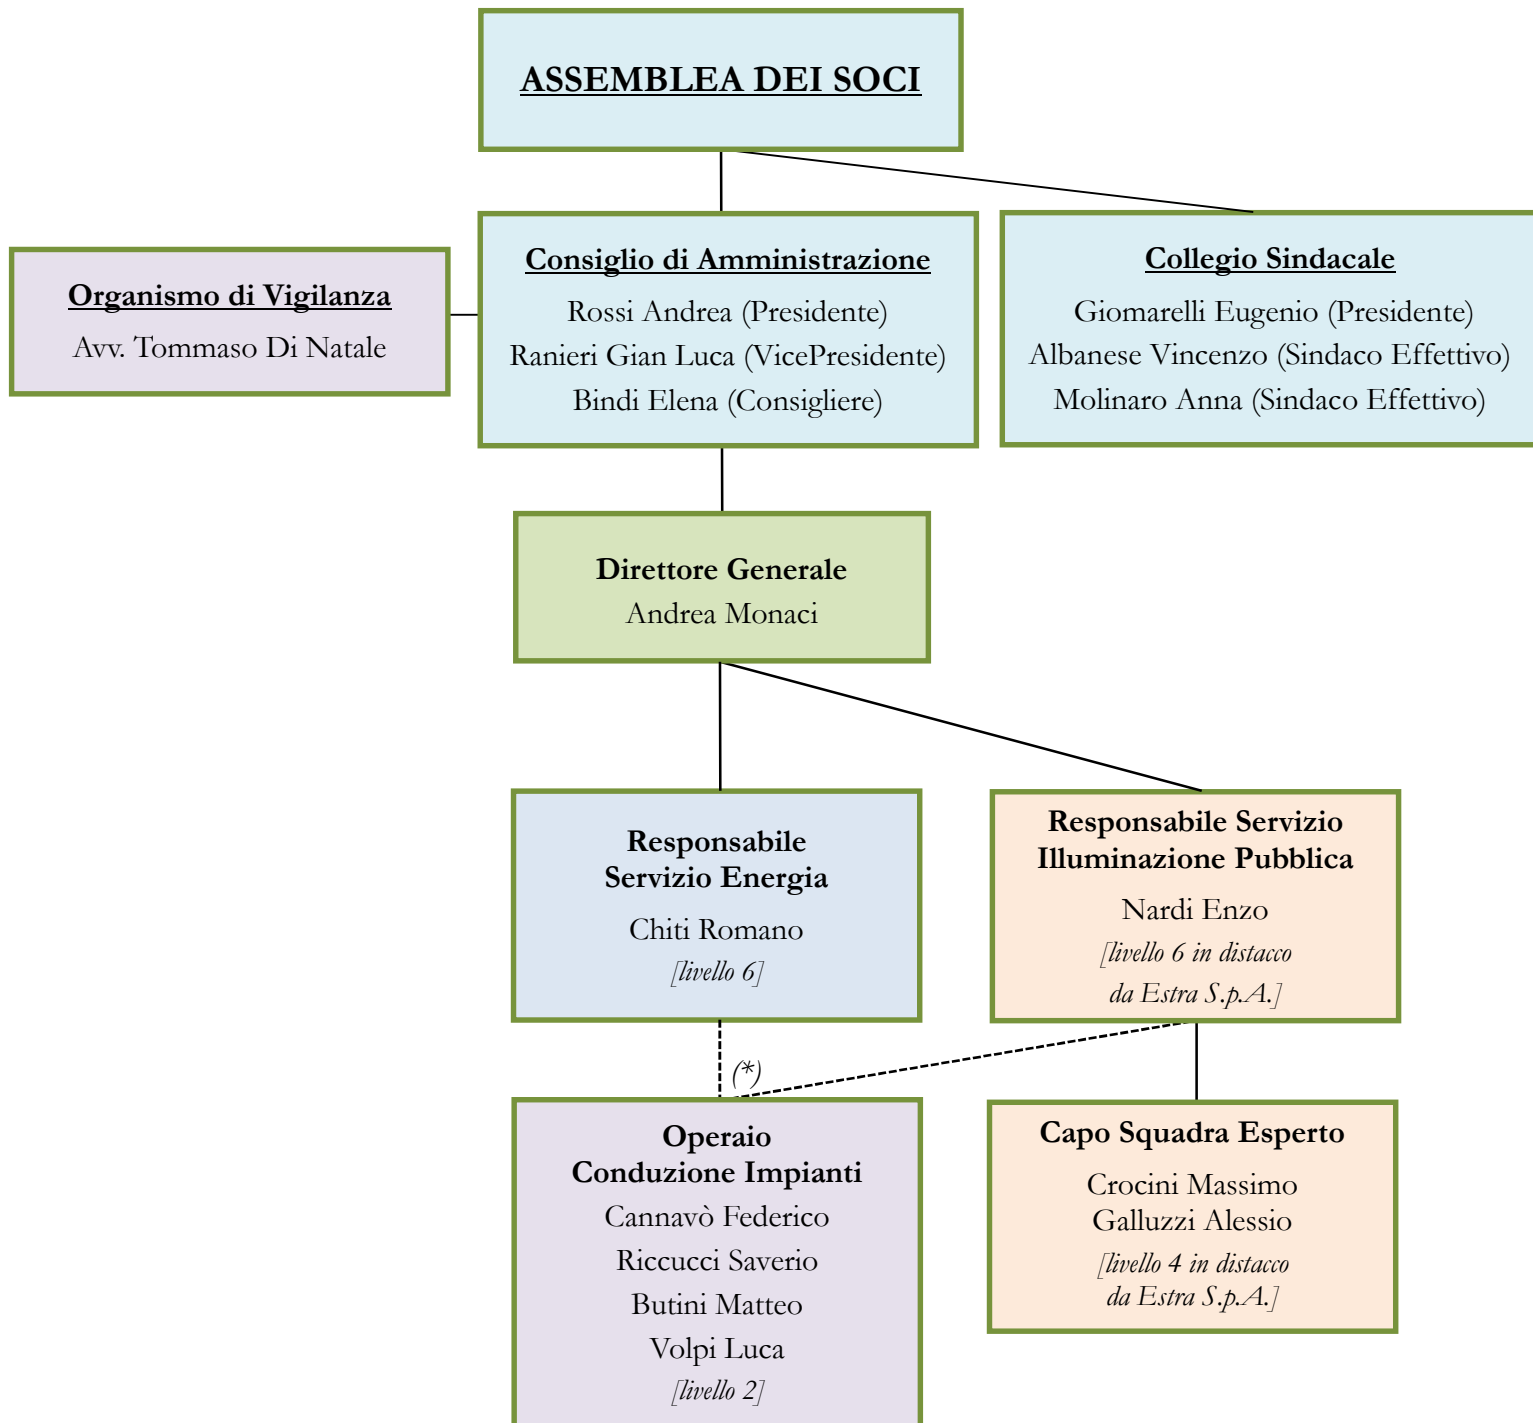

ORGANIGRAMMA AZIENDALE

(*) NOTA:

Gli Operai Conduzione Impianti sono "a disposizione dei due Servizi "Energia" ed "Illuminazione Pubblica". I due Responsabili coordinano la pianificazione delle loro attività in modo da garantire il corretto impiego del personale nel rispetto delle normative di sicurezza.